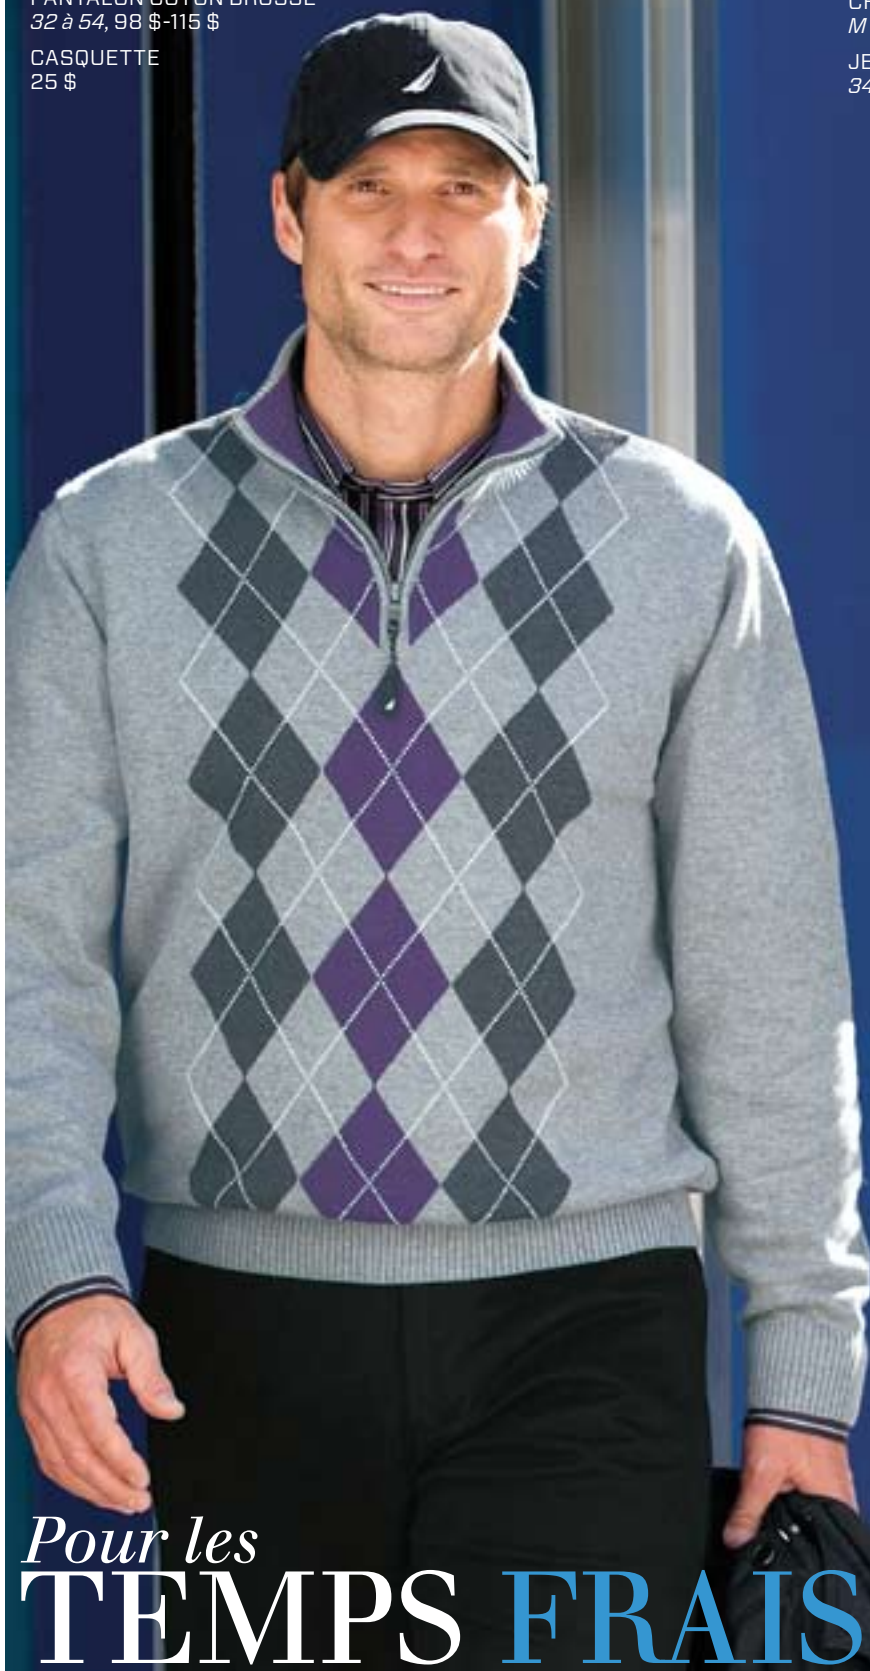

NAUTICA

CHANDAIL MOTIFS ARGYLE
M à 4TG et GL à 4TGL, 125 $-145 $

CHEMISE À RAYURES
P à 5TG et TGL à 4TGL, 98 $-115 $

PANTALON COTON BROSSÉ
32 à 54, 98 $-115 $

CASQUETTE
25 $

bugatti

MANTEAU 3/4 PIQUÉ,
MULTI-POCHES
38 à 60, 498 $-550 $

CHEMISE À CARREAUX
M à 5TG, 125 $-140 $

JEANS DÉLAVÉ
34 à 48, 165 $-185 $

Pour les
TEMPS FRAIS