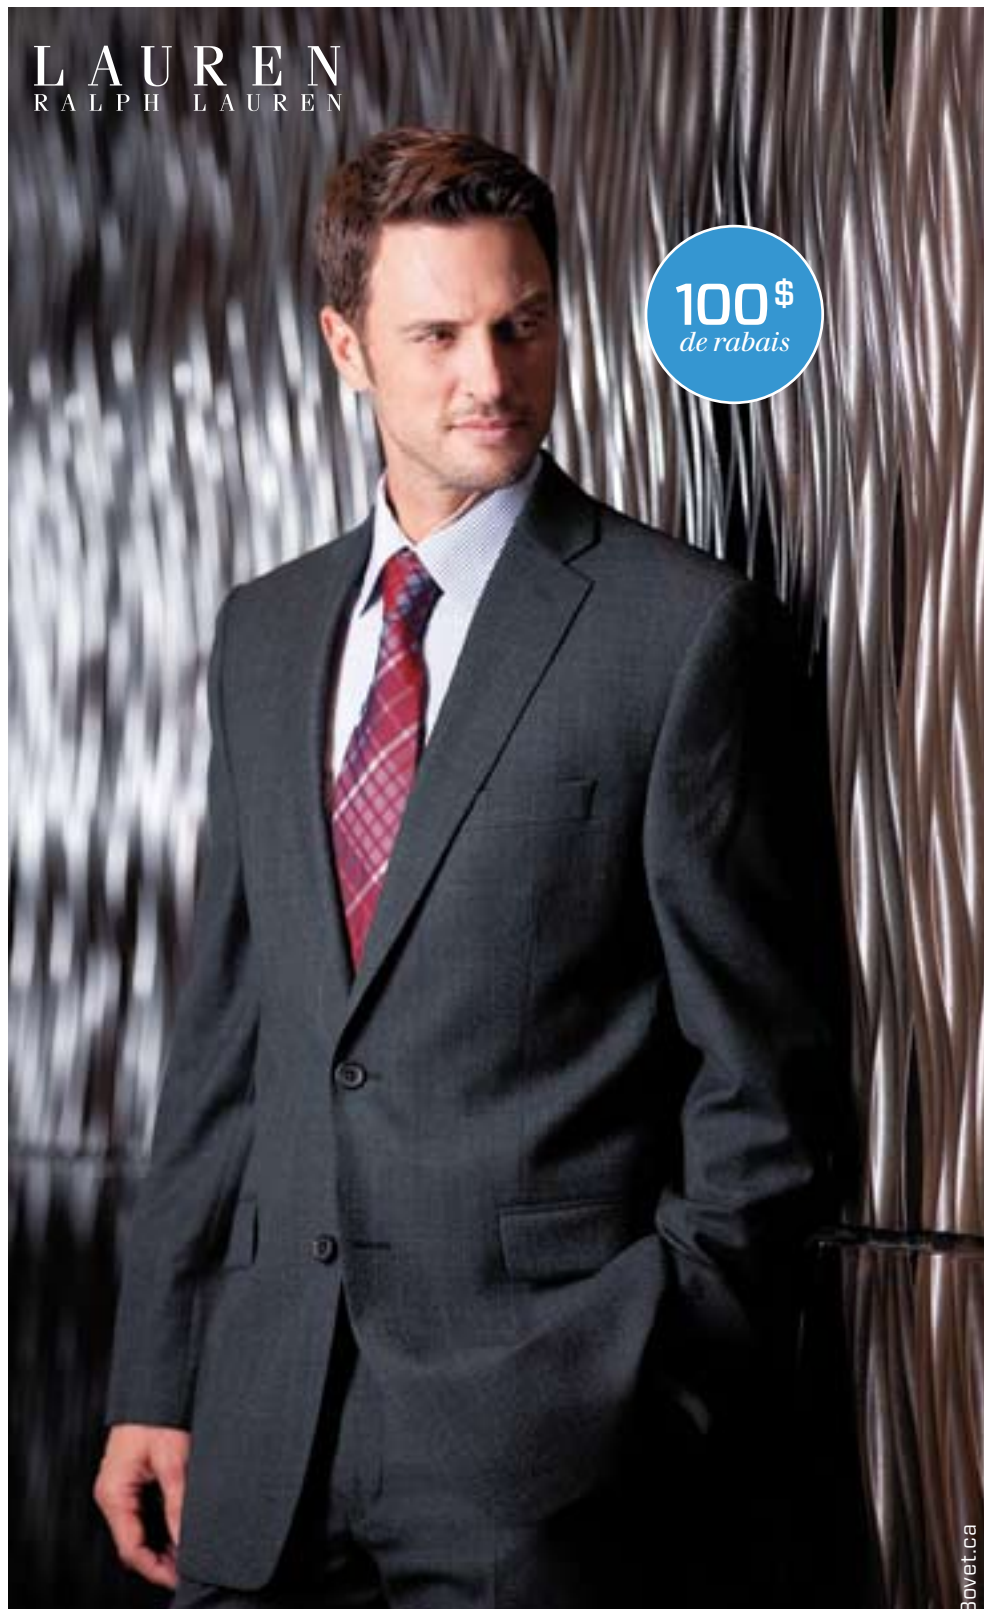

NOS MEILLEURS CLASSIQUES CET HIVER

MANTEAU 3/4 IMPERMÉABLE
38 à 58 et 42L à 56L, 450 $-495 $

FOULARD À MOTIFS CARREAUX
65 $

GANTS EN CUIR
45 $

COMPLET **LAUREN** MOTIF PRINCE DE GALLES
Tailles courtes, moyennes, fortes et élancées,
395 $-435 $ **PROMO 294,99 $-334,99 $**

CHEMISE **KLAUSS BOEHLER**
15 à 20 et 15,5L à 20L, 155 $-165 $

CRAVATE EN SOIE EFFET CARREAUX
60 $

JACK VICTOR

m.e.n.s.

CITADIN.

MILLER
::PERFORMANCE::

h ö r s t

Klauss Boehler.